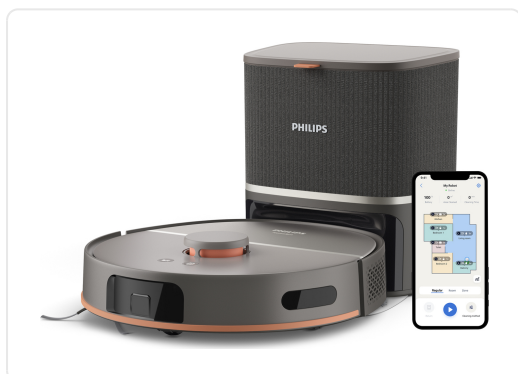

ELEKTRON robotstofzuiger - PDXU5100/10

€ 649,99

Artikelnummer	PDXU5100/10
EAN	8720389055591
Merk	PHILIPS

PRODUCTOMSCHRIJVING

Algemene specificaties

Hoofd materiaal ABS-plastic

Kleur Kasjmiergrijs

Functies In één handeling stofzuigen en dweilen

Producttype Robotstofzuiger

Functionaliteit voor nat reinigen Ja

Boost-modus Ja

Type hoofdborstel Rubberen borstel met borstelharen

Optilbare hoofdborstel Nee

Type filter Wasbaar EPA 10

Vastgeklit haar verwijderen Ja

Geschikt voor smarthome Ja, basisbediening via Alexa en Google Assistent

Capaciteit schoonwaterreservoir (in robot) 270 ml

Capaciteit stofbak (in robot) 260 ml

Geïntegreerde aan-uitschakelaar Ja

Aan-uitlampje Ja