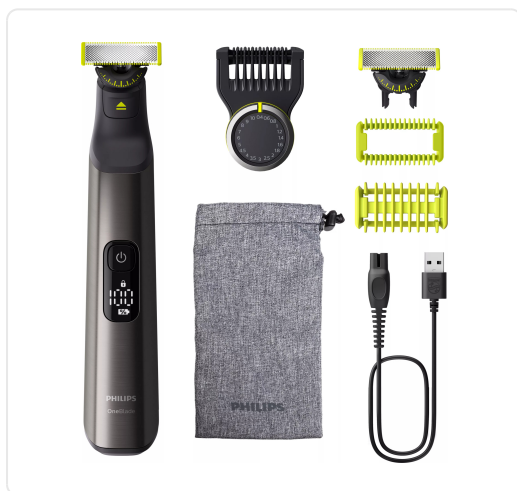

## ELEKTRON multigroom - PHQP6552/15

€ 84,99

Artikelnummer	<b>PHQP6552/15</b>
EAN	<b>8720689027199</b>
Merk	<b>PHILIPS</b>

### PRODUCTOMSCHRIJVING

Scheersysteem:Contourvolgende technologie  
 Dubbel beschermingssysteem:360 mes  
 Trimsysteem:Contourvolgende technologie  
 Onderhoud:Beschermkap  
 Etui:Zacht opbergetui  
 Trimkam:kan met 20 lengtestanden (0,4 tot 10 mm)  
 Opklikbaar huidbeschermingssysteem:Opklikbare lichaamskam  
 Extra vervangmesje:Yes  
 Opladen:Volledig opladen in 1 uur  
 Batterijtype:Li-ion  
 Automatisch voltage:100-240 V  
 Gebruikstijd:120 minuten  
 Maximaal energieverbruik:5.4 W  
 Handvat:Ergonomische grip en gebruik  
 Kleur:Chroom  
 Vervangend scheerhoofd:Elke 4 maanden vervangen\*\*  
 Modelcompatibiliteit:QP210, QP220, QP230, QP610, QP620, QP410, QP420  
 Garantie:2 jaar garantie  
 Garantie handvat:2 jaar garantie op het handvat  
 Opladen via USB-A:Opladen via USB-A (5V ? / ?1A)  
 Nat & droog:Ja  
 Display:Digitaal LED-display  
 Reisvergrendelingsindicator:Oplaadbaar  
 Opladen via USB-A (extra):Stroomadapter niet meegeleverd

### SPECIFICATIES

<b>Artikelnummer</b>	PHQP6552/15
<b>EAN / Barcode</b>	8720689027199

**SPECIFICATIES**

<b>Voeding</b>	Oplaadbare batterij
<b>Maximale autonomie</b>	120 min.
<b>Kleur</b>	chroom
<b>EAN</b>	8720689027199
<b>Oplaadtijd</b>	60 min.