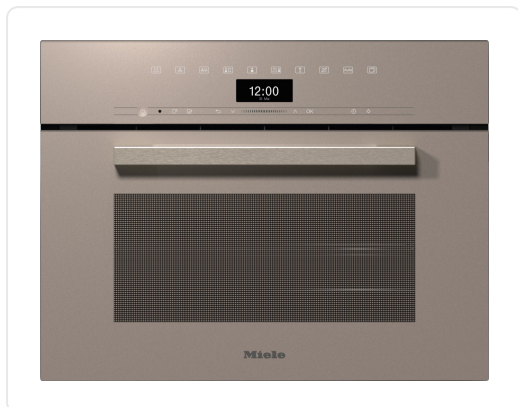

# MIELE multifunctionele oven met stoom - 45cm - DGC7440HCPROPEARLBEIGEEU3

## € 2.829,00

Artikelnummer	<b>DGC7440HCPROPEARLBEIGEEU3</b>
EAN	<b>4002516924050</b>
Merk	<b>MIELE</b>

### PRODUCTOMSCHRIJVING

Oud Materiaalnummer: 23744002EU3

Model en design

Kleur toestel Pearlbeige

Model en design

Combi-stoomoven

Ovenfuncties

Hetelucht plus

Ontdooien

Gourmet-braden

Bedieningsgemak

Koppeling met Miele@home

Display DirectSensor

SoftOpen

SoftClose  
MultiLingua  
Motorisch bedieningspaneel  
Bereiden onafhankelijk van hoeveelheid  
Stomen op 3 niveaus tegelijkertijd  
Automatisch koken menu  
Stoomreductie voor einde programma  
Dagtijdweergave  
Datumweergave  
Kookwekker  
Programmering begin bereidingstijd  
Programmering einde bereidingstijd  
Programmering bereidingstijd  
Weergave werkelijke temperatuur  
Weergave ingestelde temperatuur  
Geluidssignaal bij het bereiken van de ingestelde temperatuur  
Voorgeprogrammeerde temperaturen  
Eigen programma's  
Sabbatprogramma  
Individuele instellingen