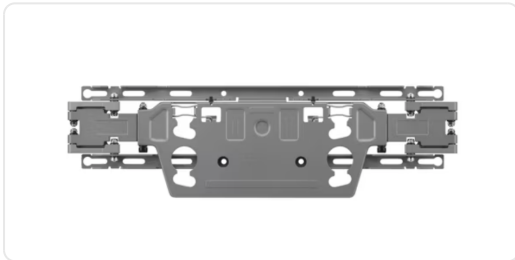

LG CE WB22EGB

€ 99,00

Artikelnummer	WB22EGB
EAN	228985
Merk	LG

PRODUCTOMSCHRIJVING

Slim Wall Mount

SPECIFICATIES

Artikelnummer	WB22EGB
EAN / Barcode	228985
EAN	228985