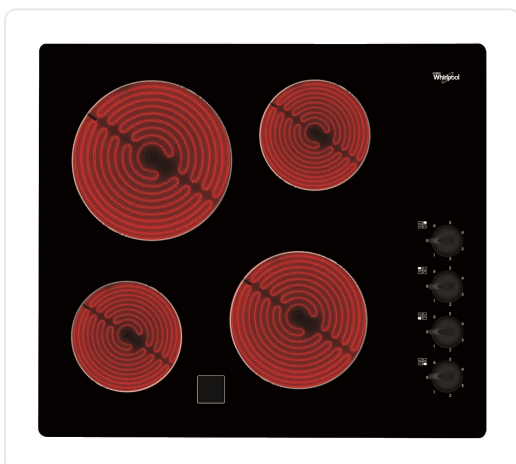

## WHIRLPOOL vitrokeramische kookplaat - 58cm - AKM9010NE

€ 399,99

Artikelnummer	AKM9010NE
EAN	8003437829536
Merk	WHIRLPOOL

#### KENMERKEN

4 Bereidingszones met stralingswarmte: 2 kleine zones (1200W), 1 gemiddeld (1700W) en een grote (2100W) Zwarte knoppen