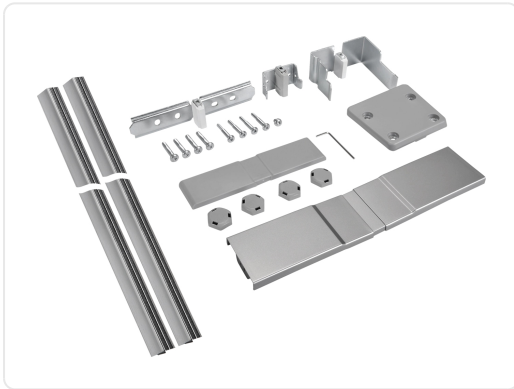

## MIELE verbindingsset - KSK28202EDT/CS

€ 83,99

|               |                       |
|---------------|-----------------------|
| Artikelnummer | <b>KSK28202EDT/CS</b> |
| EAN           | <b>4002515810088</b>  |
| Merk          | <b>MIELE</b>          |

#### Side-by-Side kit

Voor een Side-by-Side-verbinding van vrijstaande koel- en vriesapparatuur.

Geschikt voor K 28202 D in combinatie met FN 28262

Voor een duurzame en stabiele Side-by-Side opstelling

Koppeling van de beide losse apparaten tot een optische eenheid