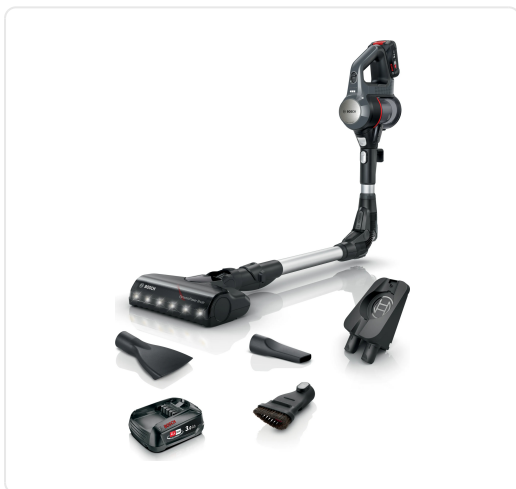

BOSCH SDA Serie 7 steelstofzuiger - BBS712A

€ 469,99

Artikelnummer	BBS712A
EAN	4242005306664
Merk	BOSCH

PRODUCTOMSCHRIJVING

Prestaties

- AllFloor DynamicPower Borstel met LED-lichten: een elektrische zuigmond voor intensieve reiniging van alle vloeren.
- TurboSpin motor: vervaardigd in Duitsland met 10 jaar gratis motorgarantie.
- Verleng de werktijd: uitwisselbare accu's zorgen ervoor dat je, indien nodig, de werktijd kunt verlengen.
- 2 uitwisselbare Power For All batterij(en)
- Power for ALL System: de 18V batterij wordt ook gebruikt door Bosch Home & Garden.
- Werktijd met een 3.0 Ah batterij:
- Tot 40 min. in Eco modus zonder elektrische accessoires Tot 30 min. in Eco modus met elektrische accessoires Tot 15 min. in Auto modus met elektrische accessoires Tot 10 min. in Turbo modus met elektrische accessoires
- 3 vermogensmodus voor alle schoonmaakklussen:
 - Eco-modus: langste werktijd voor langer schoonmaken.
 - Auto-modus: optimale werktijd en prestatie met automatische zuigkracht aanpassing.
 - Turbo-modus: ultieme prestaties voor de beste schoonmaakresultaten.
- Automodus: de borstel past de prestaties aan het type vloer aan: tapijt of harde vloer. Optimale autonomie en prestaties, afhankelijk van wat nodig is om perfecte reinigingsresultaten te verkrijgen.
- Made in Germany: hoge kwaliteitsnormen en grondig getest voor blijvende tevredenheid.