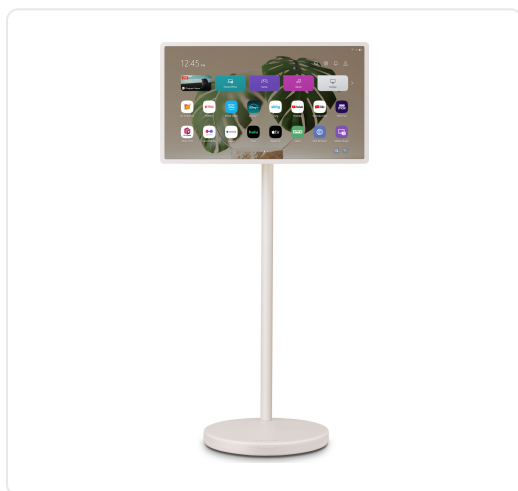

LG Interactief scherm 27" QHD - 27LX6TDGA

€ 1.299,00

Artikelnummer	27LX6TDGA
EAN	8806096527979
Merk	LG

PRODUCTOMSCHRIJVING

Met de LG StanbyME 2 27LX6TDGA volg je series, video's of apps op een draagbaar touchscreen van 27 inch met QHD-resolutie, waardoor beelden scherp en gedetailleerd blijven. Het scherm draait op het scharnierpunt mee, zodat je het eenvoudig in de gewenste stand zet. Dankzij webOS heb je rechtstreeks toegang tot streamingdiensten zoals Netflix, Disney+ en YouTube, en via Apple AirPlay 2 deel je content ook draadloos vanaf je iPhone of Mac. De LG ThinQ-app laat je het scherm bedienen via je smartphone. Dolby Atmos-ondersteuning en AI Sound Pro zorgen voor een gevuld geluid via de ingebouwde luidsprekers. Verbinden doe je via Wi-Fi 5, Bluetooth 5.1 of de HDMI- en USB-C-aansluitingen. Sluit je een laptop aan via USB-C, dan gebruik je het scherm ook als externe monitor voor dagelijks werk.

SPECIFICATIES

Artikelnummer	27LX6TDGA
EAN / Barcode	8806096527979
Kleur	Wit
Schermpresolutie	QHD
Energieklasse	F
Diepte	398 mm
Schermdiagonaal	27 inch
Besturingssysteem	webOS
Schermtipe	LED
Bediening via app	Ja
EAN	8806096527979
Breedte	623 mm
Wettelijke garantie	2 jaar
Beeldverversing	50 Hz