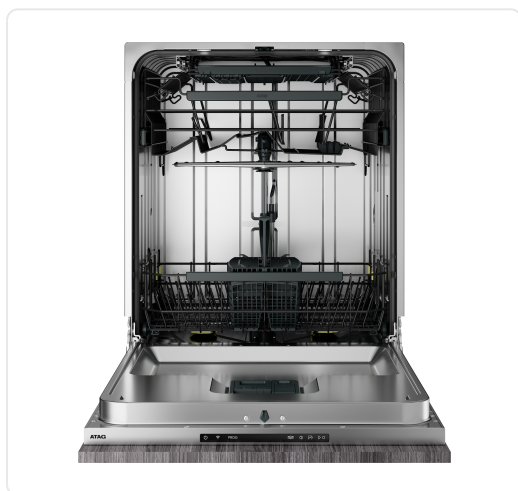

ATAG vaatwasser volledig integreerbaar - DW7214SMB

€ 1.139,00

Artikelnummer	DW7214SMB
EAN	8715393352125
Merk	ATAG

PRODUCTOMSCHRIJVING

Uitvoering

14 couverts

energielabel: B

waterverbruik: 9,2 liter

programmamodi: Snel, Nacht (-2 dB)

Bediening

gemakkelijk leesbaar LCD display

RVS bedieningspaneel met full touch control

uitgestelde starttijd: 1-24 uur

zout- en glansspoelmiddel indicatie

Interieur

besteklade: gemakkelijk uitneembaar en in hoogte verstelbaar

bovenkorf: in hoogte verstelbaar (volledig beladen),

messenhouder

onderkorf: neerklapbare bordensteunen, verschuifbare

bestekmand

2 x LED binnenverlichting

instelbare power zones

Veiligheid

aqua safe systeem / pexslang