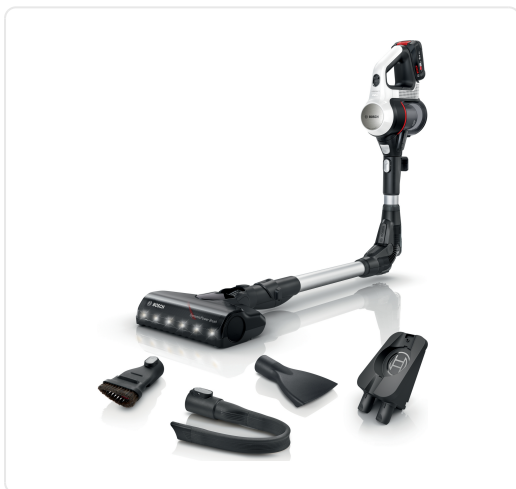

BOSCH SDA Serie 7 steelstofzuiger - BBS711W

€ 369,99

Artikelnummer	BBS711W
EAN	4242005306657
Merk	BOSCH

PRODUCTOMSCHRIJVING

SPECIFICATIES

Prestatie

AllFloor DynamicPower Borstel met LED-lichten: een elektrische zuigmond voor intensieve reiniging van alle vloeren.

Eenvoudig te legen stofcontainer

Stofcontainer: 0.3 l netto inhoud

Comfort

FlexTube: 90° buigbare buis om gemakkelijk onder lage meubels te stofzuigen.

Gemakkelijke bediening: comfortfuncties zoals Parkeerfunctie, Zuigmond-voetontgrendeling en Parkeerhaak vergemakkelijken het stofzuigen.

Bediening met één hand: Ergonomische en lichtgewicht handheld (1,4 kg) zonder dat je continu op de aan/uit-knop hoeft te drukken.

Schoonmaken op alle niveaus: Dankzij de verschillende accessoires kan je alles stofzuigen, van vloer tot plafond - en zelfs in de auto.

Gemakkelijk opbergen: dankzij de wandhouder met oplaadfunctie kunnen de stofzuiger en de accessoires gemakkelijk opgeborgen worden.

Gewicht (klaar voor gebruik met buis- en vloermondstuk): 2,9 kg

SPECIFICATIES