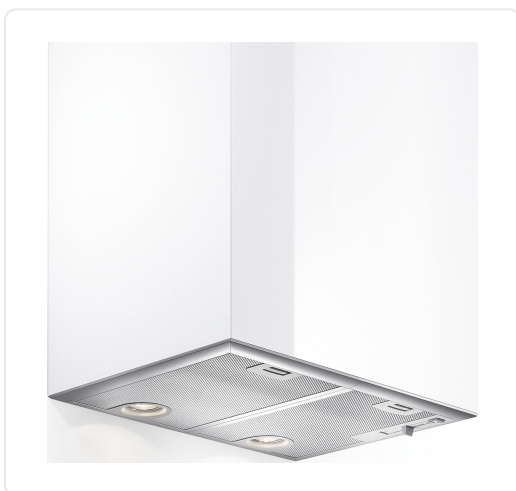

## BOSCH SERIE 4 inbouwgroep - 55cm - DHL555BL

€ 429,00

Artikelnummer	DHL555BL
EAN	4242005122455
Merk	BOSCH