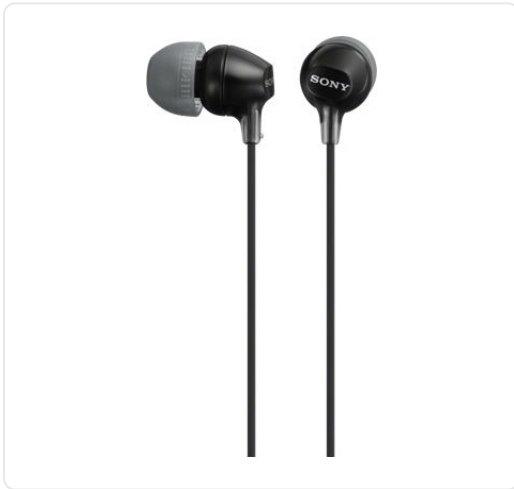

## SONY in-ears - MDREX15LPB.AE

**€ 10,00**

Artikelnummer	<b>MDREX15LPB.AE</b>
EAN	<b>4905524931181</b>
Merk	<b>SONY</b>

### PRODUCTOMSCHRIJVING

Basic in ear headphone, closed type, 9mm driver units - BLACK

### SPECIFICATIES

Artikelnummer	MDREX15LPB.AE
EAN / Barcode	4905524931181
Draadloos	Nee
Noise cancelling	Nee
Kleur	Zwart
Draagwijze	In-ear
Microfoon	Nee
EAN	4905524931181