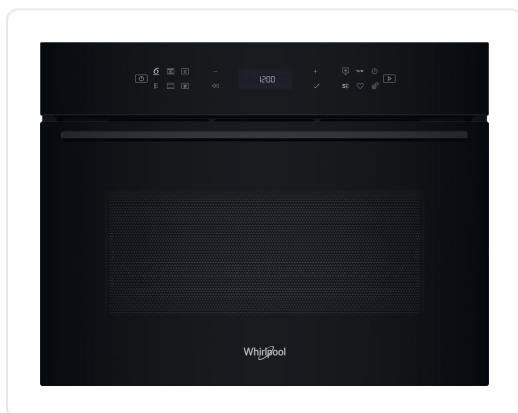

WHIRLPOOL multifunctionele oven - combi - 45cm - WCW707HTSB

€ 1.149,99

Artikelnummer **WCW707HTSB**

EAN **8003437397080**

Merk **WHIRLPOOL**

PRODUCTOMSCHRIJVING

6TH Sense-technologie
 Crisp
 Jet Start: razendsnel verwarmen
 Jet Defrost: extra snel ontdooien
 Turbo hete lucht
 Warmhouden
 Stoomfunctie met stoomschaal
 Rijsfunctie
 CrispFry
 Brood ontdooien
 Magnetron 950 Watt
 Uitstekende handgreep
 Maximale diameter bord: 410 mm
 Bedieningspaneel met aanraakscherm
 Drop down opening
 Bakplaat
 Crisperplaat en handgreep

SPECIFICATIES

Artikelnummer	WCW707HTSB
EAN / Barcode	8003437397080
Minimum nisbreedte	560 mm
Inhoud	53 l
Breedte	559 mm
EAN	8003437397080
Grillfunctie	Ja
Ontdooifunctie	Ja
Draaiplateau	Nee

SPECIFICATIES

Minimum nisdiepte	550 mm
Uitschakelbaar draaiplateau	Nee
Diepte	543 mm
Minimum nishoogte	450 mm
Type bediening	Touchscreen
Maximum nishoogte	453 mm
Kleur	Zwart
Vermogen	950 W
Bediening via app	Nee
Hoogte	455 mm
Wettelijke garantie	2 jaar
Maximum nisbreedte	568 mm