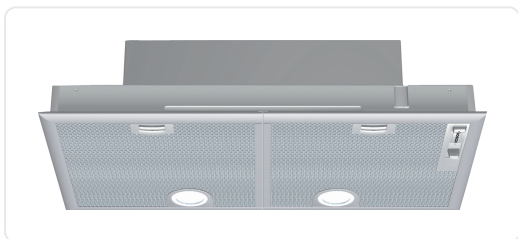

BOSCH SERIE 4 inbouwgroep - 70cm - DHL755BL

€ 569,00

| | |
|---------------|---------------|
| Artikelnummer | DHL755BL |
| EAN | 4242005123377 |
| Merk | BOSCH |

PRODUCTOMSCHRIJVING

Algemene informatie:

Energie-efficiëntieklasse: C*
Gemiddeld energieverbruik: 79.5 kWu/jaar*
Ventilator-efficiëntieklasse: D*
Verlichting-efficiëntieklasse: A*
Vetfilter-efficiëntieklasse: C*
Geluidsniveau bij normale werking: 56 dB*

Werking / Vermogen:

Voor het functioneren in kringloopwerking, moet de dampkap aangepast worden met een actieve koolstoffilter (toebehoren)
Geschikt voor luchtafvoer of kringloopwerking
Afzuigcapaciteit bij luchtafvoer volgens EN61591: normale werking: 370 m³/u, intensiefstand 610 m³/u

Comfort / Zekerheid:

4 vermogens, waarvan één intensiefstand
Bediening via schuifregelaar
2 motoren
Geluidsniveau volgens de normen EN 60704-3 en EN 60704-2-13 bij luchtafvoer:
Normale werking 370 m³/u: 44 dB(A) of 56 dB(A) re 1 pW
Intensiefstand: 56 dB(A) of 68 dB(A) re 1 pW
Metalen vetfilter met aluminium raam, vaatwasbestendig
Verlichting van het werkblad: 2 x LED module

Afmetingen:

Aanbevolen diameter van het luchtafvoerkanaal voor een optimale werking van de dampkap: Ø 150 mm (120 mm met het toestel meegeleverd)
Toestelafmetingen (HxBxD): 255 x 730 x 380 mm
Inbouwafmetingen (HxBxD): 255 x 700 x 350 mm
Aansluitwaarde: 206 W
met terugslagklep