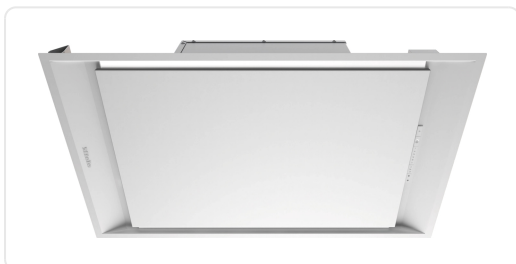

MIELE plafonddampkap - 88cm - DAC2940WSMA

€ 1.749,00

Artikelnummer **DAC2940WSMA**

EAN **4002516804208**

Merk **MIELE**

PRODUCTOMSCHRIJVING

Model

Plafondunits