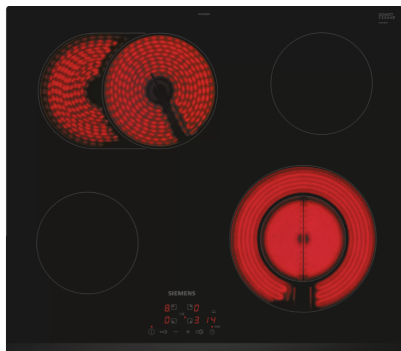

SIEMENS IQ300 vitrokeramische kookplaat - 60cm - ET631BNB1E

€ 559,00

Artikelnummer	ET631BNB1E
EAN	4242003898321
Merk	SIEMENS

PRODUCTOMSCHRIJVING

Specificaties

Algemene informatie

Kookplaat 60 cm: ruimte voor 4 potten or pannen.

Flexibiliteit van kookzones

Braadzone: gebruik braadstukken op de uitbreidbare kookzone.

1 variabele kookzone: gebruik normaal of groter kookgerei op de uitgebreide kookzone.

Kookzone linksvoor: 145 mm, 1.2 kW

Kookzone linksachter: 170 mm, 265 mm, 1.8 kW

Kookzone rechtsachter: 145 mm , 1.2 kW

Kookzone rechtsvoor: 120 mm, 210 mm, 0.75 kW

Gebruiksgemak

easyTouch sensorbediening: eenvoudige bediening met +/- touch-knoppen.

Design

Facet voor

Zekerheid

2-fasige aanduiding van de restwarmte voor iedere kookzone: geeft aan welke kookzones heet of warm zijn.

Kinderbeveiliging: voorkom onbedoelde activering van de kookplaat.

Hoofdschakelaar: schakel alle kookzones uit met een druk op de knop.