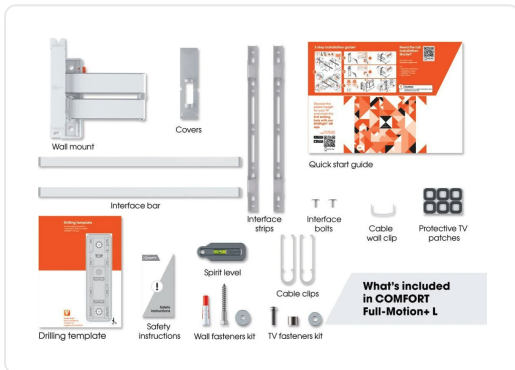

VOGELS - TVM3645W

€ 239,99

Artikelnummer **TVM3645W**
 EAN **8712285347900**
 Merk **VOGELS**

PRODUCTOMSCHRIJVING

TVM 3645 | Draai- en kantelbare tv-beugel | 40-77" | max 35kg | VESA 600x400 | 67cm arm

SPECIFICATIES

Artikelnummer	TVM3645W
EAN / Barcode	8712285347900
Minimum VESA-compatibiliteit	100 x 100 mm
Maximum VESA-compatibiliteit	600 x 400 mm
EAN	8712285347900
Minimum schermdiagonaal	40 inch
Maximum schermdiagonaal	77 inch
Type beugel	Draai- en kantelbare beugel