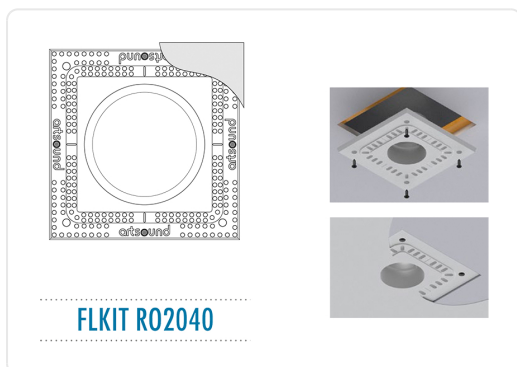

ARTSOUND inbouwkit - FLKITRO2040

€ 169,00

Artikelnummer	FLKITRO2040
EAN	5420020104987
Merck	ARTSOUND

PRODUCTOMSCHRIJVING

Hij bestaat, de inbouwkit die je luidspreker in je plafond laat wegzinken. Deze kit, of flush mount, zorgt ervoor dat de design grille van je Intiimi luidspreker gelijk valt met het oppervlak van je plafond. Anders gezegd, ze vormen één lijn, sluiten naadloos op elkaar aan. Geen verschillen meer in hoogte, geen opbouweffect meer, hoe minuscule ook. De flush mounts werden ontworpen met het oog op een gemakkelijke plaatsing. Met een onzichtbaar resultaat, maar dat is net de bedoeling. Beschikbaar voor alle Intiimi modellen.

Specificaties

Samenstelling : Composiet

Afm. binnenwerk : 177,3 mm (Ø)

Afmetingen : 280 x 280 x 14 mm (h x b x d)

Geschikt voor : RO2040

SPECIFICATIES

Artikelnummer	FLKITRO2040
EAN / Barcode	5420020104987
EAN	5420020104987