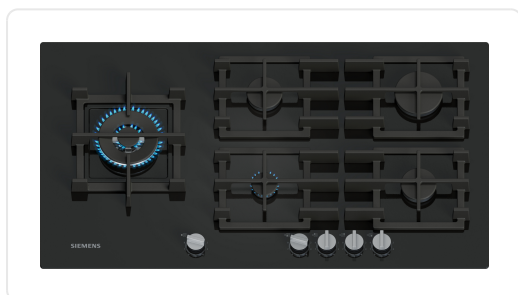

SIEMENS IQ500 gaskookplaat - 90cm - EP9A6MI40

€ 1.109,00

Artikelnummer	EP9A6MI40
EAN	4242003966808
Merk	SIEMENS

PRODUCTOMSCHRIJVING

DESIGN

hardglas oppervlakte, Zwart

Vlakinbouw of standaard ingebouwd: installeer de kookplaat vlak of licht verhoogd op het werkblad.

Individuele zwarte gietijzeren pannendragers
volledig metaal

GEBRUIKSGEMAK

stepFlame: Pas de vlam nauwkeurig aan in negen gedefinieerde en herhaalbare niveaus.

Zwaardknoppen, voor: gemakkelijk toegankelijke knoppen aan de voorkant met sterke grip voor moeiteloos draaien.