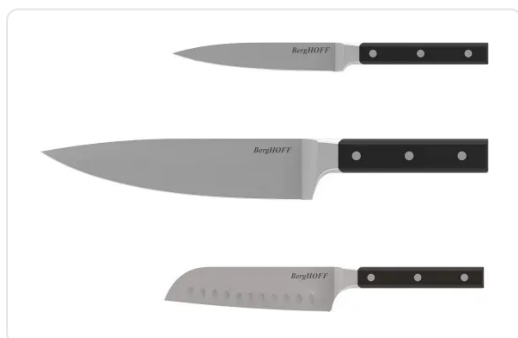

BERGHOFF messenset - 1315068

€ 43,95

Artikelnummer	1315068
EAN	5413821378442
Merk	BERGHOFF

PRODUCTOMSCHRIJVING

UNIEKE EIGENSCHAPPEN

Gesmeed roestvrijstalen mes voor extra goede balans
Handgeslepen lemmet

ALGEMENE KENMERKEN

Drievoudig geklonken handvat
Uitgebalanceerd voor extra controle
Eenvoudig te reinigen

SAMENSTELLING

1 x Koksmes 20 cm (SKU 1315059)
1 x Santoku mes 13,50 cm (SKU 1315063)
1 x Universeel mes 12,50 cm (SKU 1315065)