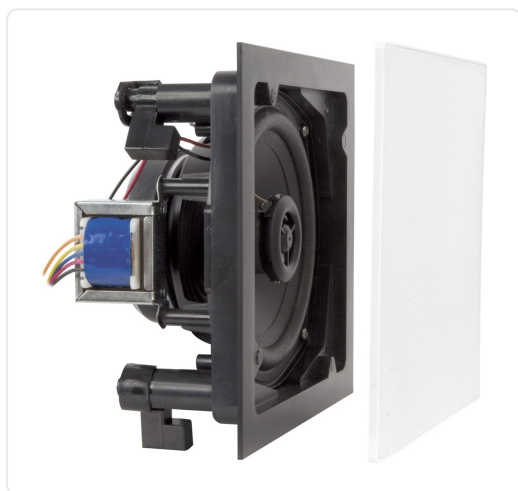

ARTSOUND Flatline luidspreker - inbouw - FL-101T

€ 99,99

Artikelnummer	FL-101T
EAN	5420020103034
Merk	ARTSOUND

PRODUCTOMSCHRIJVING

Deze inbouwluuidspreker is strakker en onzichtbaarder dan al zijn voorgangers. Het frame werd herleid tot één millimeter, maar blijft goed scoren in trillingsabsorptie. De grille van de luidspreker is ook opvallend gefinetuned en voelt bijna als zijde aan. De klank is correct, warm en draagt ver. Rechttoe, rechtaan. Niet toevallig de meest populaire inbouwluuidspreker.

Specificaties

Bereik : < 50 m²

Klankkwaliteit : Allround

Systeem : 2-weg coaxiaal

Woofer : 5,25" polypropyleen carbon

Tweeter : 0,5" polycarbonaat

Max.vermogen (100 V) : 2,5 - 5 - 10 - 20 W

Gevoeligheid : 88 dB

Frequentiebereik : 85 Hz - 20 kHz

Afm. uitsnit : 148 x 148 mm (h x b)

Afmetingen : 170 x 170 x 70 mm (h x b x d)

Gewicht/stuk : 1,1 kg

Samenstelling : ABS / metalen grille

Kleur : wit

Eigenschappen : overschilderbare grille

SPECIFICATIES

Artikelnummer	FL-101T
EAN / Barcode	5420020103034
Kleur	Wit
EAN	5420020103034
Breedte	170 mm
Hoogte	170 mm

SPECIFICATIES

Diepte

70 mm