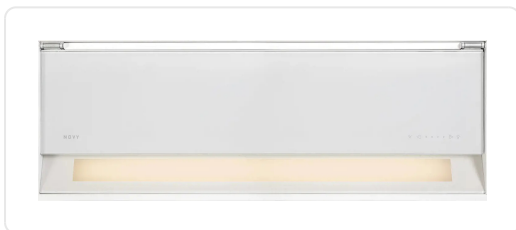

## NOVY Fusion telescopische dampkap - 90cm - 686

€ 1.204,00

Artikelnummer	686
EAN	5414425006861
Merk	NOVY