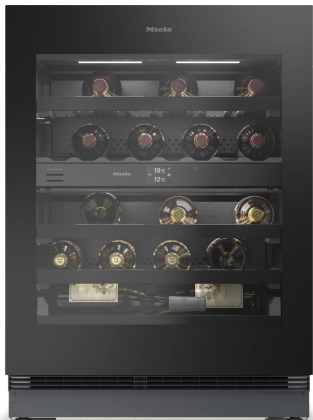

MIELE onderbouw wijnkoelkast - KWTUS7096E

€ 3.859,00

Artikelnummer	KWTUS7096E
EAN	4002516779438
Merk	MIELE

PRODUCTOMSCHRIJVING

Model

Inbouwtoestel
Geïntegreerd inbouwtoestel
Integreerbaar onderbouwtoestel
Deuraanslag Rechts
Deuraanslag/wisselbaar
Geschikt voor side-by-side

Design

Kleur behuizing zwart
Kleur front Obsidiaanzwart glas
Verlichting wijnklimaatzone traploos dimbare led

Bedieningsgemak

Koppeling met Miele@home
Active AirClean-filter
DynaCool
ActiveHumidity
SoftClose
Hulp bij deur openen Push2open
Totaal aantal planken 5
Aantal roosters 4
Materiaal roosters Beuk
Aantal FlexiFrame-roosters 3
Aantal roosters voor dwarse plaatsing 1
SelfClose FlexiFrame
NoteBoard Ja
Vibratiearm bewaren