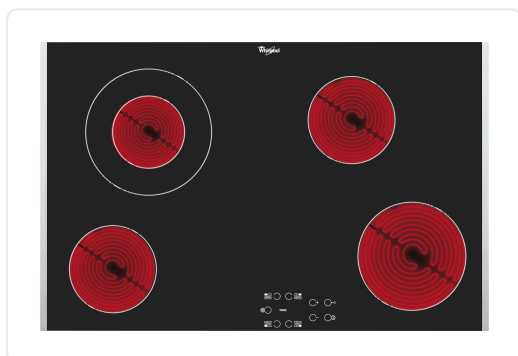

WHIRLPOOL vitrokeramische kookplaat - 77cm - AKT8330LX

€ 569,99

Artikelnummer	AKT8330LX
EAN	8003437829512
Merk	WHIRLPOOL

PRODUCTOMSCHRIJVING

SPECIFICATIES

KOOKZONES

- 4 HiLight kookzones met booster
- Zone linksvoor: 1200 Watt, 14,5 cm Ø
- Zone rechtsvoor: 1700 Watt, 18 cm Ø
- Zone rechtsachter: 1200 Watt, 14,5 cm Ø
- Zone linksachter: 750/2100 Watt, 12/21 cm Ø

KENMERKEN

- Easy Touch elektronische bediening
- Restwarmte-indicatoren
- Timer voor kooktijdinstelling voor een zone naar keuze (1-99 Min.)
- Vergrendeling van het bedieningspaneel
- Uitvoering: met laterale kader in roestvrij staal
- Montageset bij werkblad in natuursteen in optie leverbaar (4819 404 78697)

AFMETINGEN

- Vermogen: 6,2 kW
- Uitsnijmaat werkblad (BxD): 750 x 490 mm
- Afmetingen apparaat (BxD): 770 x 510 mm

SPECIFICATIES

Artikelnummer	AKT8330LX
EAN / Barcode	8003437829512
Aantal kookzones	4
EAN	8003437829512
Kinderbeveiliging	Ja
Breedte	770 mm
Type randafwerking	Metalen zijprofielen

SPECIFICATIES

Maximum nisdiepte	492 mm
Minimum nisbreedte	750 mm
Bediening dampkap	Nee
Variabele kookzones	Ja
Type bediening	Tiptoetsbediening
Minimum nisdiepte	490 mm
Aansluitwaarde	6200 W
Diepte	510 mm
Hoogte	46 mm
Kleur	Zwart
Maximum nisbreedte	752 mm
Bediening via app	Nee
Installatie	Inbouw
Timerfunctie	Ja
Vermogen instelbaar	Nee
Wettelijke garantie	2 jaar
Fase-aansluiting	2-fase