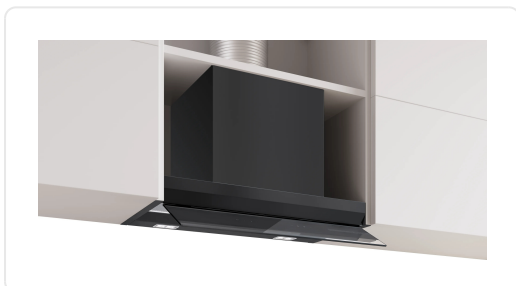

BOSCH SERIE 6 geïntegreerde dampkap - 60cm - DBB67DP60

€ 909,00

Artikelnummer	DBB67DP60
EAN	4242005482092
Merk	BOSCH

PRODUCTOMSCHRIJVING

Design:

- Installatie in een bovenkast
- Installatie voor naadloze integratie in wandkasten.
- Glazen paneel: zwart glas
- Vergroot opbergruimte: maximaal 10 kg laadvermogen aan elke zijde van de afzuigkap
- Geschikt voor luchtafvoer of kringloopwerking