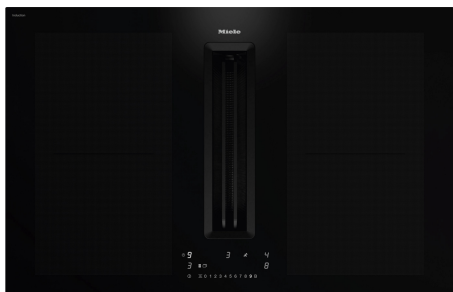

MIELE kookplaat met afzuiging - 80cm - KMDA7676-1FLBLACKPERFECTIONBLACK

€ 3.599,00

Artikelnummer	KMDA7676-1FLBLACKPERFECTIONBLACK
EAN	4002516944591
Merk	MIELE

PRODUCTOMSCHRIJVING

Model

Inductiekookplaten met geïntegreerde dampafvoer

Circulatielucht ongeleid (Plug&Play-installatie)

Design

Elegant oppervlak van keramisch glas

Opliggende inbouw

Vlakke inbouw

Kleur van het keramisch glas Zwart

Geïntegreerde dampkap

Kleur afdekrooster Zwart

Kleur vetfilter Zwart

Uitvoering kookzone

Aantal kookzones 4

Aantal kookgebieden 2

Maximaal aantal pannen/potten 4

PowerFlex-kookzones

Aantal 4

Soort PowerFlex XL kookzone