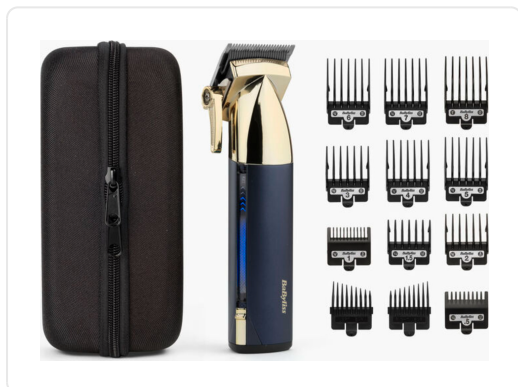

## ELEKTRON tondeuse - BAE992E

€ 129,99

Artikelnummer	<b>BAE992E</b>
EAN	<b>3030050188363</b>
Merk	<b>BABYLISS</b>

### PRODUCTOMSCHRIJVING

- Nauwkeurig ontworpen messen van Japans staal voor soepel snijden
- Lithium-ionbatterij voor uitstekende draadloze prestaties
- Geavanceerd snellaadsysteem met een oplaadtijd van 3 uur voor 3 uur draadloos gebruik of een snellaadtijd van 20 minuten voor 20 minuten gebruik
- Robuust metalen handvat
- Tapercontrole voor fijne snitaanpassing en nog nauwkeuriger knippen en vervagen
- Digitaal display dat de voortgang van het opladen en de resterende batterijduur aangeeft
- 10 opzetkammen voor kwaliteiten 0,5-8 (0,8 mm – 25 mm)
- Linker en rechter oorconische geleiders
- USB-oplaadstandaard
- Opbergzakje

### SPECIFICATIES

Artikelnummer	BAE992E
EAN / Barcode	3030050188363
EAN	3030050188363
Voeding	Oplaadbare batterij
Kleur	Blauw
Maximale autonomie	180 min.
Geschikt voor nat & droog	Nee
Oplaadtijd	180 min.