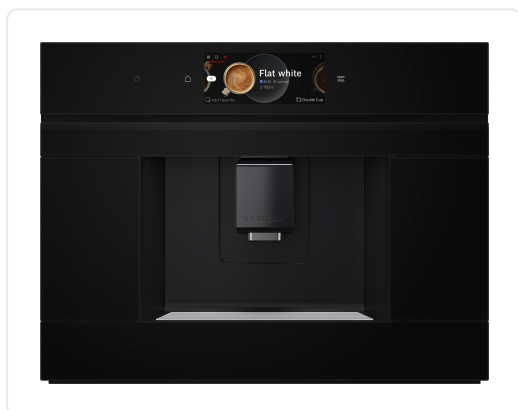

## BOSCH SERIE 8 espresso machine - CTL7181B0

€ 3.359,00

Artikelnummer	<b>CTL7181B0</b>
EAN	<b>4242005310340</b>
Merk	<b>BOSCH</b>

#### Smaak

Aparte uitgifte van warme melk, melkschuim en heet water mogelijk  
 aromaSelect – 3 verschillende aromaprofielen  
 (licht-gebalanceerd-karakteristiek)  
 Instelbare koffie-melkverhouding bij koffiemelkspecialiteiten  
 intelligent strength adjustment – automatische aanpassing van de  
 koffiesterkte op basis van het gekozen volume; zo is de sterkte  
 altijd consistent  
 aromaDouble Shot – bij een hogere koffiesterkte met hoog volume,  
 twee aparte malingen om te voorkomen dat de koffie bitter wordt

#### Comfort / Zekerheid

TFT-Touchdisplay Pro  
 Favorieten: sla tot 30 personalised beverages op  
 In de hoogte verstelbare uitloop, tot 15 cm (max) hoge glazen  
 oneTouch DoubleCup – twee koffie(-melk)specialiteiten uitgeven  
 met een druk op de knop  
 2.4 l uitneembaar waterreservoir