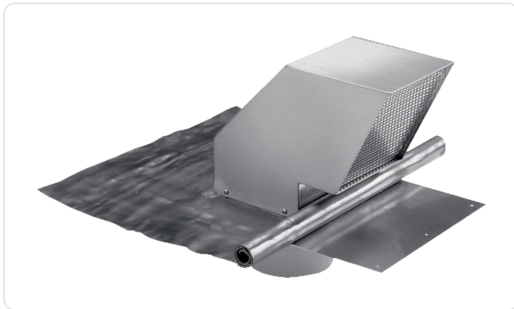

## MIELE dakdoorvoer - DDF125/150

**€ 376,99**

Artikelnummer	<b>DDF125/150</b>
EAN	<b>4002512093200</b>
Merk	<b>MIELE</b>

### PRODUCTOMSCHRIJVING

Dakdoorvoer voor ontluchting.

Voor dakhelling vanaf 22° en alle soorten dakpannen, Ø 125/150 mm

Robuust - roestvrijstalen ommanteling met kraag

Clever - luchtafvoer naar onderen gericht, incl. Terugslagklep

Aanzuigtuit Ø 150 mm