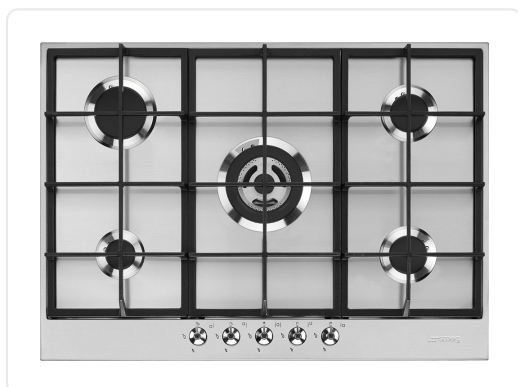

SMEG gaskookplaat - 72cm - PX375

€ 720,00

Artikelnummer	PX375
EAN	8017709252090
Merk	SMEG

PRODUCTOMSCHRIJVING

SPECIFICATIES

TYPE

Product familie: Kookplaat
Afmeting: 70/75 cm
Type: Gas
Inbouw: Standaard
Voeding: Gas en Elektriciteit
EAN-code: 8017709252090

DESIGN

Kleur: Inox
Afwerking: Geborsteld inox
Design: Classici
Type staal: Geborsteld inox
Materiaal: Inox
Kleur bedieningsknoppen: Inox look
Bediening: Bedieningsknoppen
Positie bediening: Vooraan
Aantal bedieningsknoppen: 5
Pottendragers: Gietijzeren pottendragers
Gasbranders: Gietijzeren branders
Materiaal branders: Aluminium
Kleur serigrafie: Zwart

Afmetingen van het product hxbxd (mm): 40x725x510
Diepte product (mm): 510 mm
Breedte product (mm): 725 mm
Hoogte product (mm): 40 mm
Netto gewicht (kg): 14.900 kg
Bruto gewicht (kg): 16.500 kg

SPECIFICATIES