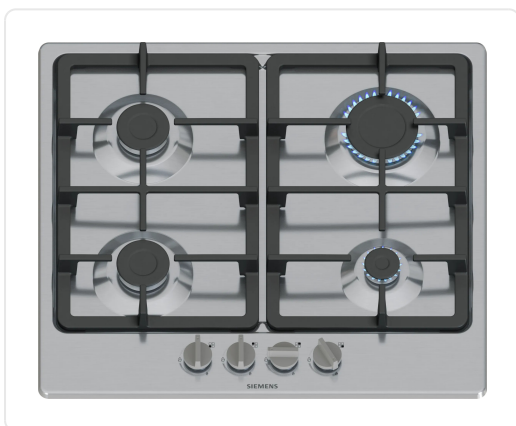

SIEMENS IQ300 gaskookplaat - 60cm - EG6B5PK90

€ 419,00

Artikelnummer	EG6B5PK90
EAN	4242003966648
Merk	SIEMENS

PRODUCTOMSCHRIJVING

DESIGN

Inox oppervlakte

Gietijzeren pannendragers met rubberen voetjes

GEBRUIKSGEMAK

Bruikbaar voor: aardgas L/LL G25/20mbar (DE)

aardgas H/E 20mbar, E+ 20/25mbar

aardgas H 25 mbar (HU)

aardgas L 25 mbar (NL)

flessengas G30,31 28-30/37mbar

flessengas G30 37 mbar (PL)
flessengas 50 mbar
Afgesteld op aardgas (20mbar)
Sproeierset voor Inspuitstukken voor butaan/propaangas
(28-30/37mbar) meegeleverd. Sproeiers voor alle andere gassoorten
zijn te bestellen via de klantenservice. Neem contact op met de
klantenservice voor het vervangen van de sproeiers.
Afmetingen product (HxBxD mm): 51.1 x 582 x 520
Inbouwafmetingen (HxBxD) : 45 x 560 x (480 - 490)
Minimale dikte van het werkblad: 20 mm
Aansluitsnoer: 1 m
Aansluitwaarde: 7.5 kW