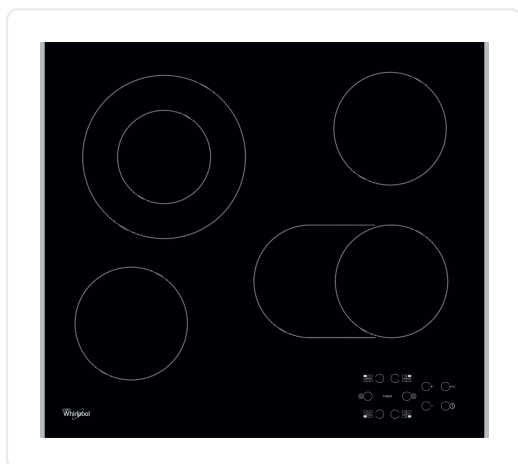

WHIRLPOOL vitrokeramische kookplaat - 58cm - AKT8210LX

€ 519,99

Artikelnummer	AKT8210LX
EAN	8003437829031
Merk	WHIRLPOOL

PRODUCTOMSCHRIJVING

SPECIFICATIES

KOOKZONES

- 4 HiLight kookzones met booster
- Vooraan links: 1200 W, 14,5 cm Ø
- Duozone linksachter: 750/2100 W, 12/21 cm Ø
- Duozone rechtsvoor: 1000/1800 W, 14,5/25 cm Ø
- Achteraan rechts: 1200 W, 14,5 cm Ø

UITVOERING

- Restwarmte-indicatoren
- Timer voor kooktijdinstelling voor een zone naar keuze (1-99 Min.)
- Vergrendeling van het bedieningspaneel
- Uitvoering: met laterale kader in roestvrij staal
- Montageset bij werkblad in natuursteen in optie leverbaar (4819 404 78697)

AFMETINGEN

- Uitsnijmaat werkblad (BxD): 560 x 490 mm
- Afmetingen apparaat (BxD): 580 x 510 mm

SPECIFICATIES

Artikelnummer	AKT8210LX
EAN / Barcode	8003437829031
Minimum nisbreedte	560 mm
Aantal kookzones	4
Kinderbeveiliging	Ja
Type randafwerking	Metalen zijprofielen

SPECIFICATIES

Bediening dampkap	Nee
Variabele kookzones	Ja
EAN	8003437829031
Breedte	580 mm
Minimum nisdiepte	490 mm
Aansluitwaarde	6300 W
Type bediening	Touchscreen
Diepte	510 mm
Kleur	Zwart
Hoogte	48 mm
Bediening via app	Nee
Installatie	Inbouw
Maximum nisbreedte	562 mm
Timerfunctie	Ja
Vermogen instelbaar	Nee
Wettelijke garantie	2 jaar
Fase-aansluiting	2-fase