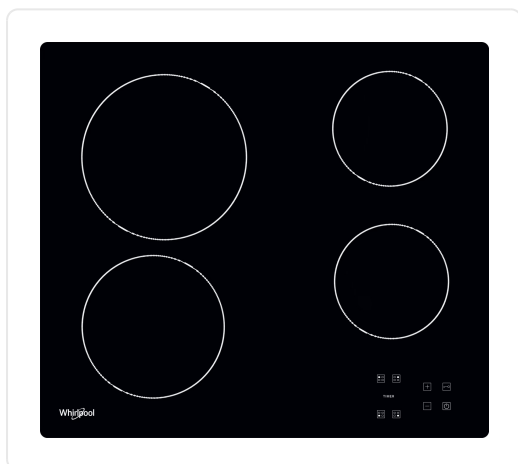

WHIRLPOOL vitrokeramische kookplaat - 58cm - AKT8090NE

€ 449,99

| | |
|---------------|---------------|
| Artikelnummer | AKT8090NE |
| EAN | 8003437829543 |
| Merk | WHIRLPOOL |

PRODUCTOMSCHRIJVING

SPECIFICATIES

KOOKZONES

- 4 HiLight kookzones
- Zone linksvoor: 1700 Watt, 18 cm Ø
- Zone rechtsvoor: 1200 Watt, 14,5 cm Ø
- Zone rechtsachter: 1200 Watt, 14,5 cm Ø
- Zone linksachter: 2100 Watt, 21 cm Ø

KENMERKEN

- Easy Touch elektronische bediening
- Restwarmte-indicatoren
- Timer voor kooktijdinstelling voor een zone naar keuze (1-99 Min.)
- Vergrendeling van het bedieningspaneel
- Uitvoering: zonder kader
- Montageset bij werkblad in natuursteen in optie leverbaar (4819 404 78697)

AFMETINGEN

- Vermogen: 6,2 kW
- Uitsnijmaat werkblad (BxD): 560 x 490 mm
- Afmetingen apparaat (BxD): 580 x 510 mm

SPECIFICATIES

| | |
|--------------------|---------------|
| Artikelnummer | AKT8090NE |
| EAN / Barcode | 8003437829543 |
| Minimum nisbreedte | 560 mm |
| Aantal kookzones | 4 |
| Kinderbeveiliging | Ja |