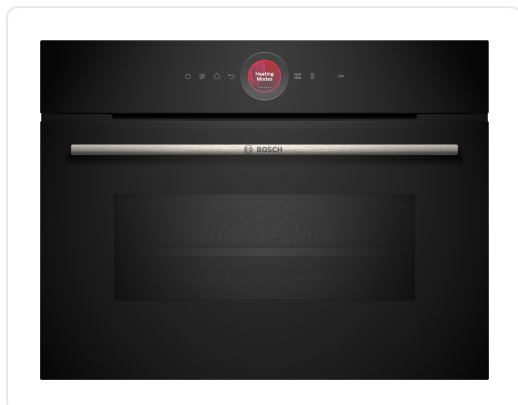

# BOSCH SERIE 8 multifunctionele oven met microgolfoven - 45cm - CMG7241B1

€ 1.649,00

Artikelnummer	CMG7241B1
EAN	4242005325924
Merk	BOSCH

### VERWARMINGSSYSTEMEN EN FUNCTIES:

Compacte bakoven met magnetron met 16 verwarmingssystemen:

Bovenen onderwarmte, Infra-circulatiegrill, Grootvlakgrill, Kleinvlakgrill, Onderwarmte, Voorverwarmen borden, Milde hetelucht, Bovenen onderwarmte Grill, Circulatielucht, Air Fry, magnetron, Hetelucht, Boven-/onderwarmte + magnetron, grill + magnetron, halve breedte grill + magnetron, hetelucht grillen + magnetron

### COMFORT:

Inhoud: 45 liter

TFT-Touchdisplay (45 mm x 45 mm)

Touch Control bediening

Digitale bedieningsring

Air Fry-functie

Ondersteunend systeem voor perfecte kookresultaten:

Assist-functie

Elektronische klok

Led-verlichting, uitschakelbaar

Temperatuurvoorstel, Controle van de actuele oventemperatuur,

Opwarmingsindicatie

Klapdeur

Ovendeur met Soft Open en Soft Close, Klapdeur met Soft Close

Geforceerde koeling met naventilatie