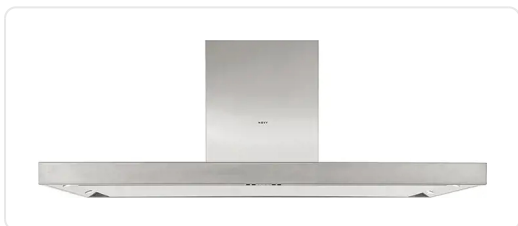

## NOVY Flatline eilanddampkap - 120cm - 7665

€ 2.119,00

Artikelnummer	7665
EAN	5414425076659
Merk	NOVY