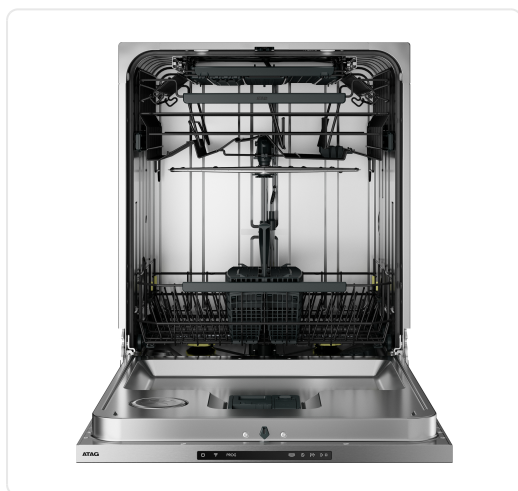

ATAG vaatwasser onderbouw - DW7214OMB

€ 1.139,00

Artikelnummer	DW7214OMB
EAN	8715393353078
Merk	ATAG

PRODUCTOMSCHRIJVING

UITVOERING

14 couverts

energielabel: B

waterverbruik: 9,2 liter

programmamodi: Snel, Nacht (-2 dB)

Turbo Combi Drying™

BEDIENING

gemakkelijk leesbaar LCD display

RVS bedieningspaneel met full touch control

uitgestelde starttijd: 1-24 uur

zout en glansspoelmiddel indicatie

INTERIEUR

besteklade: gemakkelijk uitneembaar en in hoogte verstelbaar

bovenkorf: in hoogte verstelbaar (volledig beladen) en

messenhouder

onderkorf: neerklapbare bordensteunen, verschuifbare

bestekmand

2 x LED binnenverlichting