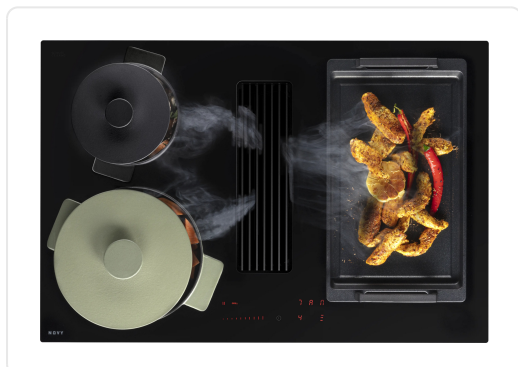

NOVY EASY kookplaat met afzuiging - 80cm - 1851

€ 2.649,00

Artikelnummer	1851
EAN	5414425220755
Merk	NOVY

PRODUCTOMSCHRIJVING

Afmetingen (mm)

Afmetingen (BxDxH) (mm) 800 x 520 x 215

Uitsnijding werkblad (BxD)(mm) 750 x 490

Functies

Bediening Rode slider touch bediening

Aantal snelheden 9 + P

Naloopstand (minuten) 10

Reinigingsindicatie voor vetfilter ?

Opvangreservoir voor reiniging ?

Inductie kookplaat

Algemeen

Zwart opaak glas ?

C-rand glas ?

Opbouw / vlakbouw ? / ?

Kookzones

Aantal octagonale kookzones 4
Kookzones (mm) 240 x 210
Vermogen per zone (max. / power) (W) 2100/3000

Kookfuncties

Bediening Rode slider touch bediening
Aantal vermogenstanden 9 + Power
Timer per zone ?
Kookwekker ?
Stop&Go ?
Warmhoudfunctie 70°
Automatische brugfunctie flexzones ? (2x)
Restwarmte indicatie ?
Aankookautomaat ?
Vergrendeling bedieningspaneel ?
Automatische pan herkenning ?
Grill functie ?