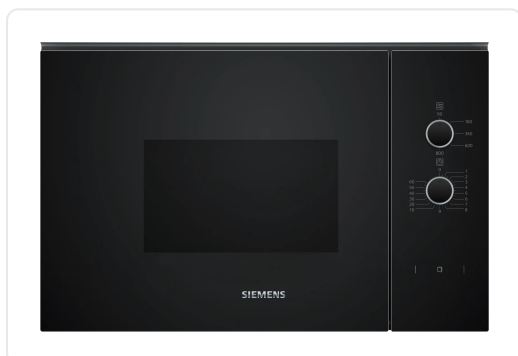

SIEMENS IQ300 microgolfoven - 38cm - BF520LMA1

€ 419,00

Artikelnummer	BF520LMA1
EAN	4242003960257
Merk	SIEMENS

PRODUCTOMSCHRIJVING

Type microgolfoven en verwarmingswijzen:

5 Microgolf vermogens: 90 W, 180 W, 360 W, 600 W, 800 W

Volume van de binnenuimte: 20 l

Design:

Ovenruimte in edelstaal

Reiniging:

Cleaning Assistance (hydrolyse reiniging)

Comfort :

Bediening met draaiknop

Eenvoudig gebruikconcept

Binnenverlichting

Glazen draaiplateau (25.5 cm)

Draaideur met zijdelingse opening - scharnieren links

Open deur knop

Toebehoren:

1 x Draaiplateau

Milieu / Zekerheid:

Veiligheidsuitschakeling