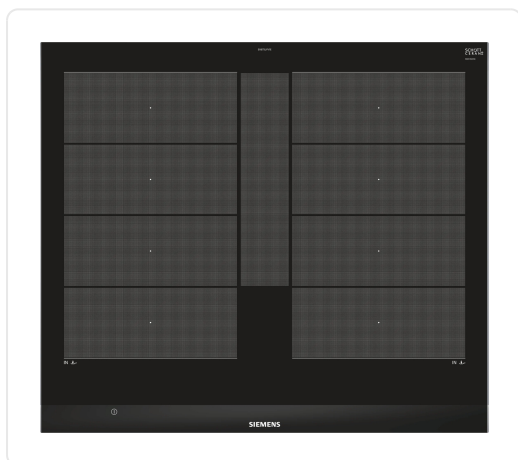

SIEMENS IQ700 inductiekookplaat - 60cm - EX675LYV1E

€ 1.599,00

Artikelnummer	EX675LYV1E
EAN	4242003758953
Merk	SIEMENS

PRODUCTOMSCHRIJVING

Flexibiliteit van kookzones

flexInduction Plus (2 flex-zones + middenzone): gebruik kookgerei van om het even welk vorm of grootte binnen de 40 cm lange zone of plaats het zelfs zijdelings.

Kookzone linksvoor: 190 mm, 230 mm, 2.2 kW (max. 3.7 kW)

Kookzone linksachter: 190 mm, 230 mm, 2.2 kW (max. 3.7 kW)

Kookzone rechtsachter: 190 mm, 230 mm, 2.2 kW (max. 3.7 kW)

Kookzone rechtsvoor: 190 mm, 230 mm, 2.2 kW (max. 3.7 kW)

Gebruiksgemak

Dual lightSlider sensorbediening: intuïtieve bediening via de 2 verlichte slider displays (onzichtbaar wanneer uitgeschakeld)

Volledig elektronische bediening op 17 niveaus: Pas de warmte nauwkeurig aan met 17 vermogensstanden (9 hoofdstanden en 8 tussenstanden).

Warmhoudfunctie voor alle kookzones: houd gerechten warm op een vooraf ingesteld laag vermogen.

stoptimer voor iedere kookzone

: schakelt de kookzone uit aan het einde van de ingestelde tijd (bijv. voor gekookte eieren).

Kookwekker

: er klinkt een alarm aan het einde van de ingestelde tijd (bijv. voor pasta).

countUp timer

: laat zien hoeveel tijd er is verstreken sinds het starten van de timer (bijv. voor aardappelen).

Tijdsbesparing en efficiëntie

powerBoost-functie voor alle inductiekookzones

: water kookt sneller dankzij 50% meer energie dan het hoogste niveau.