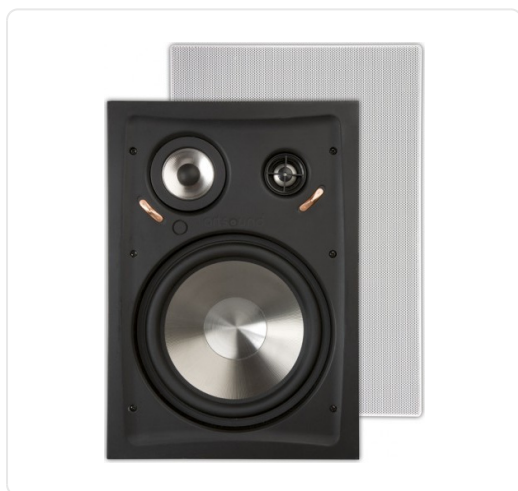

ARTSOUND luidspreker - inbouw - RE2080

€ 749,00

Artikelnummer	RE2080
EAN	5420020102976
Merk	ARTSOUND

PRODUCTOMSCHRIJVING

Met een bijna frameloze grille van 1 millimeter en een dikte van net geen 5 millimeter maakt deze luidspreker komaf met de hedendaagse normen. Achter de grille steekt een gebogen frontplaatgravure met een elegante stijl en een unieke toonregelaar. De titanium driver met neodymium magneet en gepatenteerde® ophanging kun je naar eigen smaak bijsturen. De Intiimi-reeks zuivert het signaal van de versterker via een geavanceerde scheidingsfilter en een correctiefilter. Frontplaat en basket zijn uit één stuk gegoten en reduceren zo de resonantie. De RE2080 is werkelijk het neusje van de muzikale zalm. Met zijn uitgekiend driewegsysteem zorgt hij voor vermogen én raffinement. niet alleen de tweeter, maar zelfs de midrange zitten ingebed in een draaibare schelp.

Bereik : < 50 m²

Systeem : 3-weg

Woofer : 8" neodymium

Tweeter : 1" richtbare neodymium titanium dome

Mid tones : 2" titanium

Versterkervermogen : 40 - 160 W (aanbevolen)

Gevoeligheid : 90 dB

Impedantie : 4 - 8 ?

Frequentiebereik : 48 Hz - 20 kHz

Afm. uitsnit : 335 x 230 mm (h x b)

Afmetingen : 360 x 255 x 100 mm (h x b x d)

Gewicht/stuk : 2,2 kg

Samenstelling : ABS / metalen grille

Kleur : wit

Eigenschappen : overschilderbare grille

SPECIFICATIES

Artikelnummer	RE2080
EAN / Barcode	5420020102976
Kleur	Wit
Breedte	255 mm

SPECIFICATIES

EAN	5420020102976
------------	---------------

Hoogte	360 mm
---------------	--------

Diepte	100 mm
---------------	--------