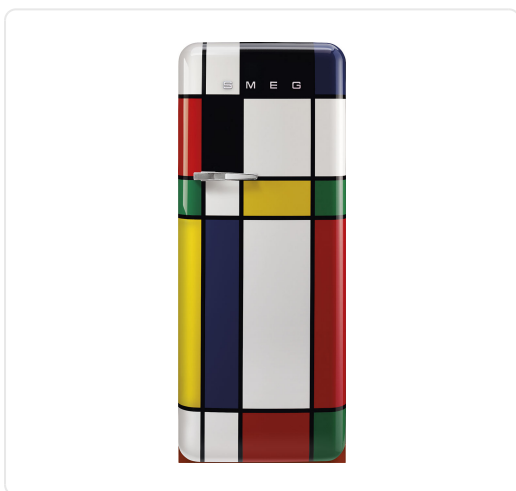

SMEG 50's Style Vrijstaande koelkast Ja - FAB28RDMC6

€ 2.009,00

Artikelnummer	FAB28RDMC6
EAN	8017709352929
Merk	SMEG

PRODUCTOMSCHRIJVING

Met de SMEG FAB28RDMC6 vrijstaande koelkast combineer je een retrostijl uit de jaren vijftig met een kleurrijke, gedecoreerde buitenkant en chromen afwerkingsdetails. De totale inhoud van 270 liter is verdeeld over een koelgedeelte van 244 liter en een vriesvak van 26 liter, wat voldoende ruimte biedt voor dagelijkse boodschappen. Het koelgedeelte werkt met ventilatie en automatisch ontdooien, zodat je de temperatuur stabiel houdt zonder manueel in te grijpen. Dankzij het MultiFlow-systeem circuleert de lucht gelijkmatig, wat helpt om een constante temperatuur door het hele koelgedeelte te bewaren. De verstelbare glazen leggers en de groente- en fruitlade op telescopische geleiders maken het indelen van de inhoud eenvoudiger. Een akoestisch en visueel deuralarm waarschuwt je wanneer de deur te lang openstaat. De LED-verlichting geeft goed zicht op de inhoud, en het geluidsniveau van 35 dB zorgt ervoor dat de koelkast rustig op de achtergrond werkt.

SPECIFICATIES

Artikelnummer	FAB28RDMC6
EAN / Barcode	8017709352929
EAN	8017709352929
Type model	Kastmodel
Gamma	FAB
Hoogte	1530 mm
Omkeerbare deur	Nee
Inhoud vriesgedeelte	26 l
Inhoud koelgedeelte	244 l
0°C zone	Nee
Kleur	multicolor
Geluidsniveau	35 dB
Diepte	728 mm
Bediening via app	Nee