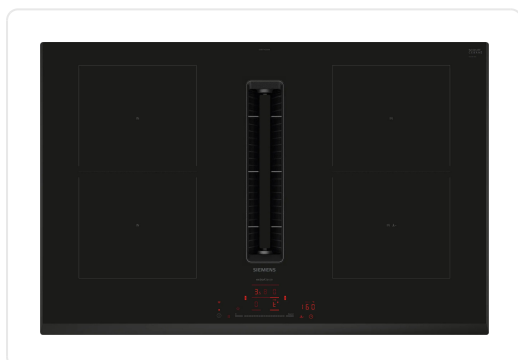

SIEMENS IQ500 kookplaat met afzuiging - 80cm - ED851HQ26M

€ 2.809,00

Artikelnummer	ED851HQ26M
EAN	4242003946305
Merk	SIEMENS

PRODUCTOMSCHRIJVING

Flexibiliteit van kookzones

2 Combi zones

: gebruik groter kookgerei door twee klassieke kookzones aan te sluiten in één grote zone.

Kookzone linksvoor: 190 mm, 210 mm, 2.5 kW (max. 3.7 kW)

Kookzone linksachter: 190 mm, 210 mm, 2.5 kW (max. 3.7 kW)

Kookzone rechtsachter: 190 mm, 210 mm, 2.5 kW (max. 3.7 kW)

Kookzone rechtsvoor: 190 mm, 210 mm, 2.5 kW (max. 3.7 kW)

Volledig elektronische bediening op 17 niveaus: Pas de warmte nauwkeurig aan met 17 vermogensstanden (9 hoofdstanden en 8 tussenstanden).

Stoptimer: schakelt de kookzone uit aan het einde van de ingestelde tijd (bijv. voor gekookte eieren).