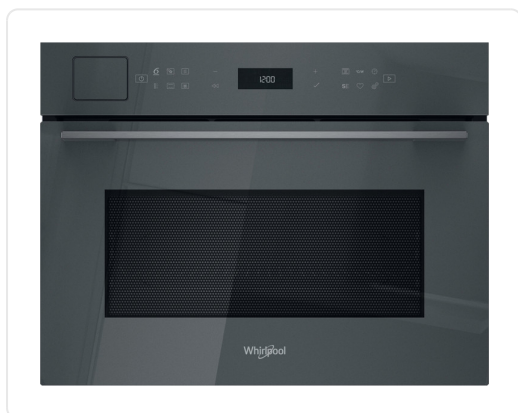

WHIRLPOOL multifunctionele oven - combi - 45cm - WCT7A9PHTSSG

€ 1.499,99

Artikelnummer **WCT7A9PHTSSG**

EAN **8003437397660**

Merk **WHIRLPOOL**

PRODUCTOMSCHRIJVING

6thSense Live
 6TH Sense-technologie
 Crisp
 Jet Start: razendsnel verwarmen
 Jet Defrost: extra snel ontdooien
 Turbo hete lucht
 Warmhouden
 Stoomfunctie met stoomschaal
 Rijsfunctie
 CrispFry
 Gaarthermometer
 Brood ontdooien
 Magnetron 950 Watt
 Uitstekende handgreep
 Maximale diameter bord:410 mm
 Bedieningspaneel met aanraakscherm
 Drop down opening

SPECIFICATIES

Artikelnummer	WCT7A9PHTSSG
EAN / Barcode	8003437397660
Minimum nisbreedte	560 mm
Inhoud	53 l
Breedte	559 mm
Grillfunctie	Ja
Ontdooifunctie	Ja
Draaiplateau	Nee
Minimum nisdiepte	550 mm

SPECIFICATIES

Uitschakelbaar draaiplateau	Nee
Diepte	543 mm
Kleur	Grijs
EAN	8003437397660
Minimum nishoogte	450 mm
Type bediening	Touchscreen
Maximum nishoogte	453 mm
Vermogen	950 W
Bediening via app	Nee
Hoogte	455 mm
Wettelijke garantie	2 jaar
Maximum nisbreedte	568 mm