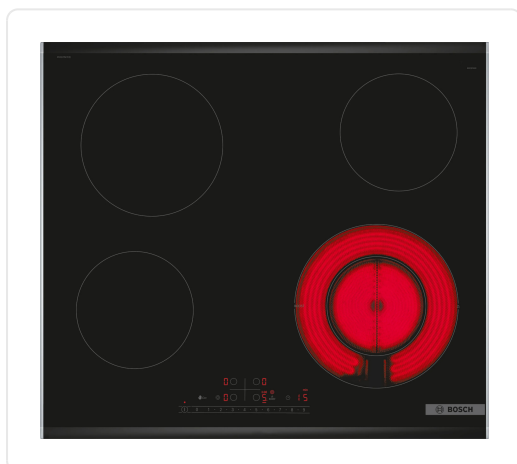

BOSCH SERIE 6 vitrokeramische kookplaat - 60cm - PKF675FP2E

€ 729,00

Artikelnummer	PKF675FP2E
EAN	4242005280513
Merk	BOSCH

PRODUCTOMSCHRIJVING

De vitrokeramische kookplaat: maakt koken en schoonmaken bijzonder eenvoudig.
DirectSelect : selecteer makkelijk en direct je gewenste kookzone, vermogen en extra functies.
PowerBoost: tot 20% meer energie bij het koken op je elektrische kookplaat.

Technische gegevens

Productnaam/ Productfamilie : kookplaat glaskeramiek
Uitvoering : Inbouw
Energiesoort : Elektrisch
Aantal zones dat tegelijk kan worden gebruikt : 4
Inbouwafmetingen : 44 x 560-560 x 490-500 mm
Breedte apparaat : 606 mm
Afmetingen van het toestel : 44 x 606 x 527 mm
Afmetingen inclusief verpakking hxbxd : 100 x 750 x 590 mm
Nettogewicht : 7,7 kg
Brutogewicht : 8,4 kg
Indicator restwarmte : Apart
Positie bedieningspaneel : Front
Materiaal vangschaal : Glaskeramisch
Kleur oppervlak : geborsteld aluminium, Zwart
EAN-code : 4242005280513
Spanning : 220-240 V
Frequentie : 50; 60 Hz

Kookplaat 60 cm: ruimte voor 4 potten or pannen.

Flexibiliteit van kookzones

Variabele kookzone: gebruik normaal of groter kookgerei op de uitgebreide kookzone.

Kookzone linksvoor: 145 mm, 1.2 kW

Kookzone linksachter: 180 mm, 2 kW

Kookzone rechtsachter: 145 mm , 1.2 kW