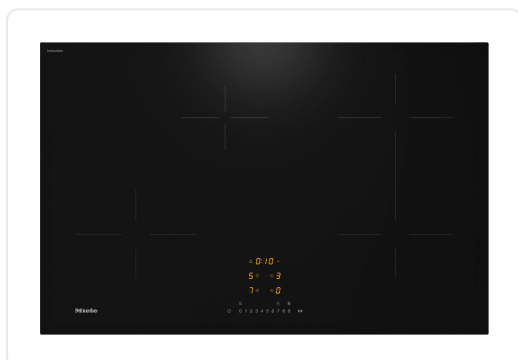

MIELE inductiekookplaat - 76cm - KM7373FL

€ 1.299,00

Artikelnummer	KM7373FL
EAN	4002516732792
Merk	MIELE

PRODUCTOMSCHRIJVING

VERWARMINGSOORT

Verwarmingsoort: Inductie

MODEL

Onafhankelijk van fornuis: Ja

DESIGN

Elegant oppervlak van keramisch glas: Ja

Kleur van het keramisch glas: Zwart

Vlakke inbouw: Ja

Opliggende inbouw: Ja

UITVOERING KOOKZONE

Aantal kookzones: 4

Aantal kookvelden: 1

Maximaal aantal pannen/potten: 4

PowerFlex-kookzones: 2

o Soort Flex-kookzone

o Afmetingen (mm): Ø 110-210

o Max. vermogen (W): 2100

o Max. boostervermogen (W): 3000

1E KOOKZONE/KOOKVLAK

Positie: Links voor