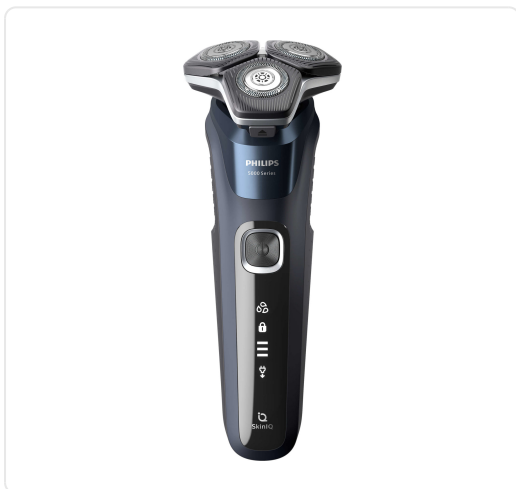

ELEKTRON scheerapparaat - PHS5885/35

€ 124,99

Artikelnummer	PHS5885/35
EAN	8720689008037
Merk	PHILIPS

PRODUCTOMSCHRIJVING

SkinIQ technologie, precisietrimmer, oplaadbaar
SkinGlide ringen voor de gevoelige huid, wasbaar
Personalisering via app, uitklapbare trimmer, nat en droog
Autonomie 60min, oplaadtijd 1u, snel opladen in 5 min via USB-A (niet incl.)
LED display, baardtrimmer accessoire, reisetui, wet en dry

SPECIFICATIES

Artikelnummer	PHS5885/35
EAN / Barcode	8720689008037
Geschikt voor nat & droog	Ja
Voeding	Oplaadbare batterij
Maximale autonomie	60 min.
Kleur	Zwart
Oplaadtijd	60 min.
EAN	8720689008037