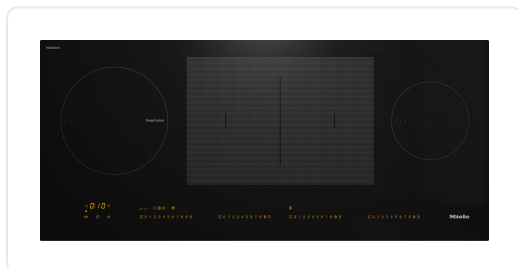

MIELE inductiekookplaat - 91cm - KM7689FL

€ 3.289,00

Artikelnummer	KM7689FL
EAN	4002516437864
Merk	MIELE

PRODUCTOMSCHRIJVING

Verwarmingssoort

Verwarmingssoort inductie

Model

Onafhankelijk van fornuis

Design

Elegant oppervlak van keramisch glas

Vlakke inbouw

Kleur van het keramisch glas Zwart

Uitvoering kookzones

Aantal kookzones 4

Aantal kookvelden 1

Maximaal aantal pannen/potten 4

PowerFlex-kookzones

Aantal 2

Soort PowerFlex kookzone

Afmetingen in mm 150x230

Max. vermogen in W 2,10

Max. booster vermogen in W 3,00

Max. TwinBooster-vermogen in W 3650

1e kookzone/kookvlak

Spanning in V 230

Frequentie in Hz 50-60

Bijgeleverde accessoires

Aantal aansluitkabels met stekker Ja

SPECIFICATIES

Artikelnummer	KM7689FL
EAN / Barcode	4002516437864
Maximum nisdiepte	412 mm
Aantal kookzones	4
Aansluitwaarde	7300 W
Kinderbeveiliging	Ja
Hoogte	51 mm
Minimum nishoogte	51 mm
Bediening dampkap	Ja
Maximum nisbreedte	920 mm
Type bediening	Sliderbediening
Variabele kookzones	Ja
EAN	4002516437864
Breedte	916 mm
Diepte	408 mm
Type randafwerking	Geen randafwerking
Boostfunctie	Ja
Minimum nisdiepte	386 mm
Minimum nisbreedte	886 mm
Bediening via app	Ja
Kleur	Zwart
Fase-aansluiting	3-fase
Timerfunctie	Ja
Wettelijke garantie	2 jaar