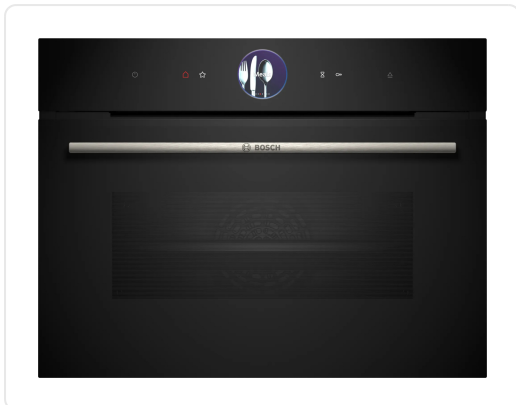

# BOSCH SERIE 8 multifunctionele oven met stoom - 45cm - CSG7361B1

€ 1.939,00

Artikelnummer	<b>CSG7361B1</b>
EAN	<b>4242005326136</b>
Merk	<b>BOSCH</b>

### OVENTYPE / VERWARMINGSWIJZEN:

Compacte bakoven met stoom met 21 verwarmingssystemen: 4D warme lucht, Boven-/ onderwarmte, Geventileerde infraroodgrill, Grote grill, Kleine grill, Pizzastand, Onderwarmte, Langzaam garen, Voorverwarmen, Warmhouden, Warme lucht zacht, Conventional heat gentle, Air Fry, Stomen, Regenereren, Rijzen van deeg, Ontdooien, 3D hete lucht, Warmhouden + stoom, 4D Hot air, Boven-/onderwarmte  
Temperatuurregeling: 30 °C - 250 °C  
Steam Plus  
Volume binnenruimte: 47 l

### COMFORT:

Oven Assistent met spraakbediening  
led-touch control (rood/wit)  
Elektronische klok