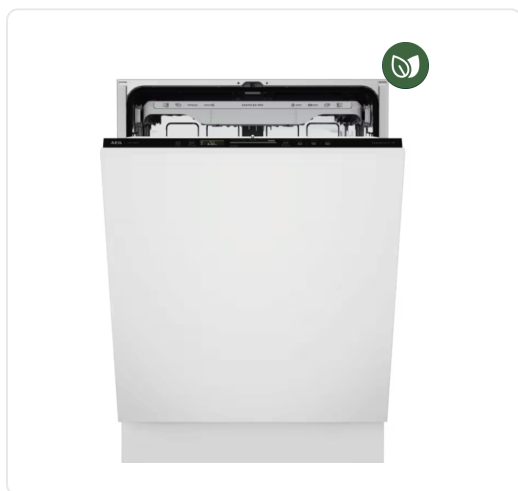

## AEG 9000 vaatwasser volledig integreerbaar - GI9700X4PF

€ 1.949,99

Artikelnummer	<b>GI9700X4PF</b>
EAN	<b>7333394125084</b>
Merk	<b>AEG</b>

XXL MAX: binnenruimte 5 cm hoger dan bij standaardmodellen

SatelliteClean® Pro sproeiarm en 5 sproeiniveaus voor maximaal waterbereik

Water- en energieverbruik: 8.4 L, 0.488 kWh voor Eco cyclus

Betaalbaar met ecocheques bij de handelaars die dit betaalmiddel aanvaarden.