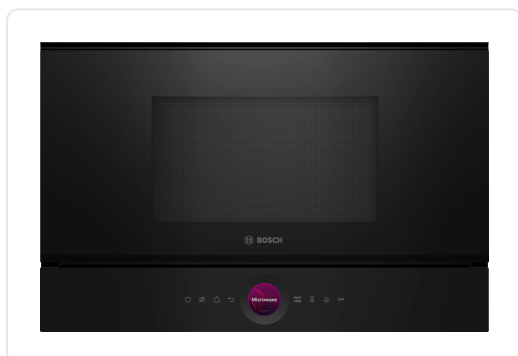

## BOSCH SERIE 8 microgolfoven - 38cm - BFR7221B1

€ 1.099,00

Artikelnummer	<b>BFR7221B1</b>
EAN	<b>4242005322688</b>
Merk	<b>BOSCH</b>

#### DESIGN:

Binnenruimte in inox

TouchControl bediening

Touch bediening

#### COMFORT :

Elektronische klok

led-touch control (rood/wit)

Eenvoudig gebruikconcept

AutoPilot: 7 automatische programma's

3 Ontdooi- en 4 kookprogramma's in de microgolffunctie

QuickStart: druk gedurende 30 seconden op maximaal magnetronvermogen

LED-verlichting

Volume van de binnenruimte: 21 l

Draaideur met zijdelingse opening - scharnieren rechts